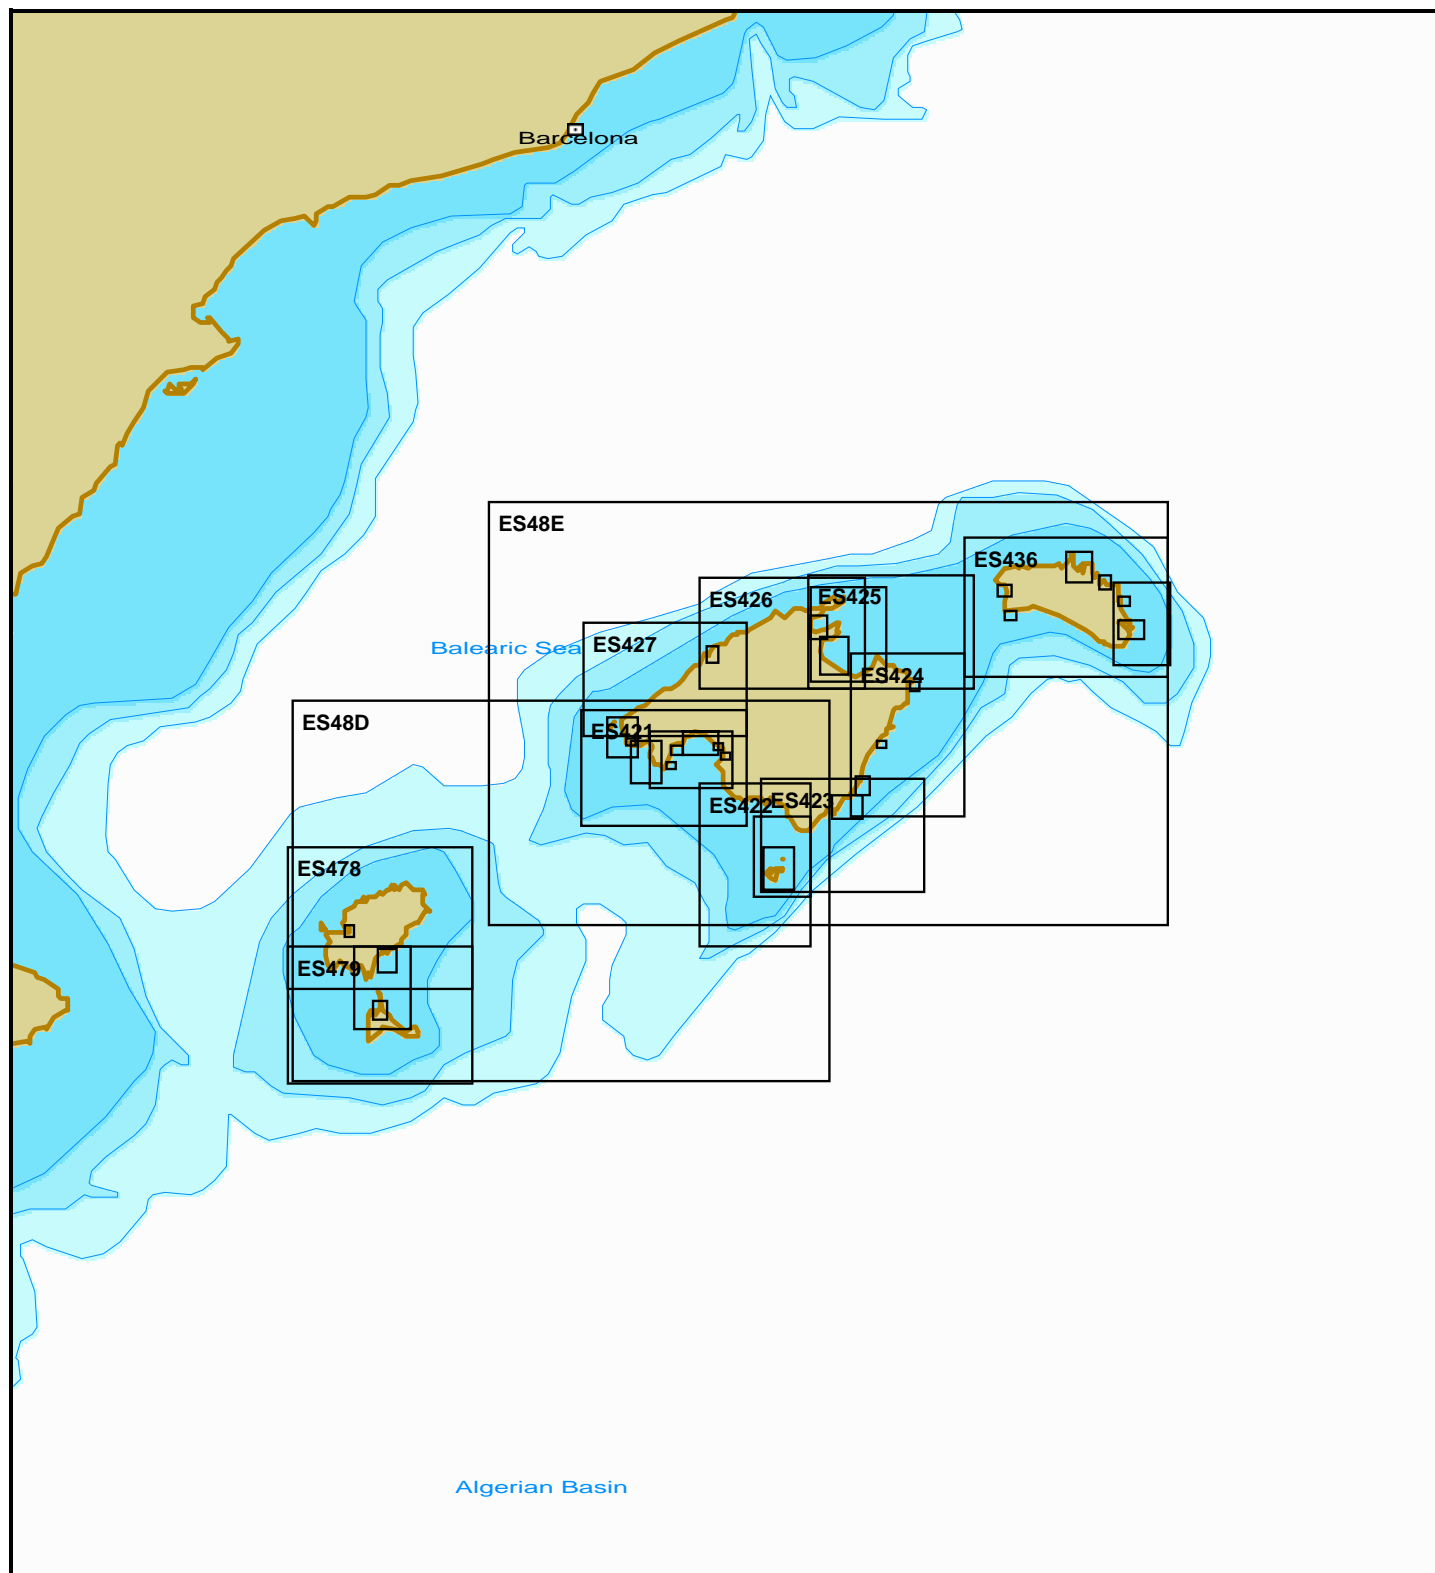

Charts of Folio ES0070L (Collection WF 48)

Charts: 34, Inserts: 8, Size: 1768 Kb

File Name	Scale	Update d	Inserts	Issue	Description	Ref. Number
ES421	1:50 000	15.05.2010	0	WF 48 Disk #1 (Main Collection)	ISLAS BALEARES - MALLORCA. DE ISLA DRAGONERA A CABO BLANCO.	TR-CH-11
ES4211	1:10 000	15.05.2010	0	WF 48 Disk #1 (Main Collection)	ISLAS BALEARES - MALLORCA. PUERTO DE PALMA DE MALLORCA.	TR-CH-11
ES4215	1:15 000	15.05.2010	0	WF 48 Disk #1 (Main Collection)	ISLAS BALEARES - MALLORCA. ENSENADA DE SANTA PONCA Y PORT ADRIANO.	TR-CH-11
ES4216	1:15 000	15.05.2010	0	WF 48 Disk #1 (Main Collection)	ISLAS BALEARES - MALLORCA. FREU DE DRAGONERA Y PUERTO DE ANDRATX.	TR-CH-11
ES421A	1:25 000	15.05.2010	0	WF 48 Disk #1 (Main Collection)	IS. BALEARES - MALLORCA. BAHIA DE PALMA. DEL I. EL TORO AL CABO REGANA	TR-CH-11
ES422	1:50 000	15.05.2010	0	WF 48 Disk #1 (Main Collection)	ISLAS BALEARES - MALLORCA. DE CABO REGANA A LA PUNTA SALINAS.	TR-CH-11
ES4221	1:12 500	15.05.2010	0	WF 48 Disk #1 (Main Collection)	MAR MEDITERRANEO. ISLAS BALEARES. ISLA DE CABRERA Y ADYACENTES.	TR-CH-11