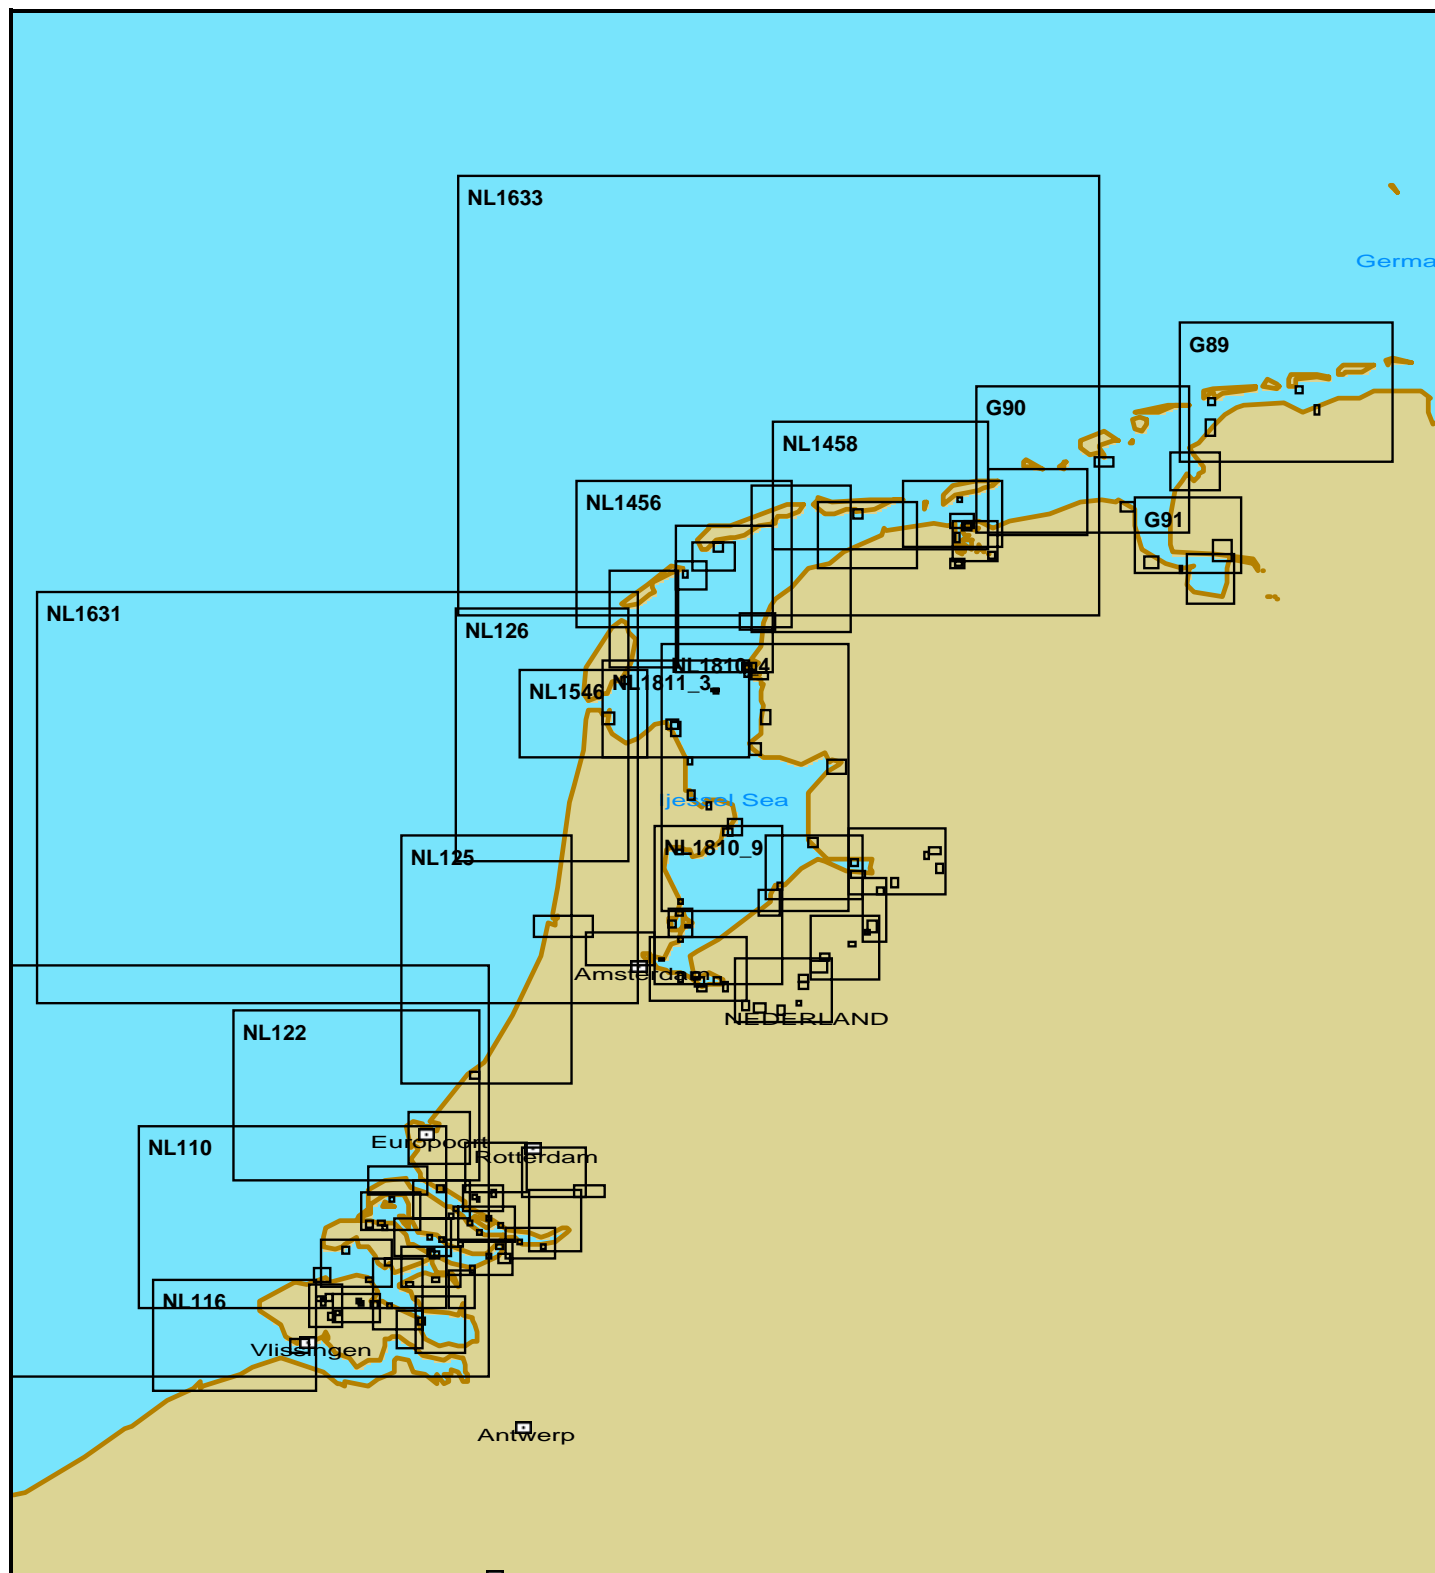

Charts of Folio NL00V8S (Collection WF 47)

Charts: 22, Inserts: 151, Size: 4169 Kb

File Name	Scale	Updated	Inserts	Issue	Description	Ref. Number
G89	1:50 000	11.12.2009	5	WF 47 Disk #1 (Main Collection)	NORDSEE. DEUTSCHE KUSTE, OSTFRIESISCHE INSELN. JUUST BIS WANGEROOGE.	TR-CH-11
G90	1:50 000	26.02.2010	2	WF 47 Disk #1 (Main Collection)	NORDSEE. DEUTSCHE UND NIEDERLANDISCHE KUSTE. EMSMUNDUNG.	TR-CH-11
G91	1:25 000	26.02.2010	2	WF 47 Disk #1 (Main Collection)	DEUTSCHE UND NIEDERLANDISCHE KUSTE. DIE EMS VOM DUKEGAT BIS POGUM.	TR-CH-11
NL110	1:75 000	25.02.2010	2	WF 47 Disk #1 (Main Collection)	NORTH SEA. NETHERLANDS. WESTKAPELLE TO STELLENDAM AND MAASVLAKTE.	TR-CH-11
NL116	1:40 000	25.02.2010	1	WF 47 Disk #1 (Main Collection)	APPROACHES TO WESTERSCHELDE.	TR-CH-11
NL122	1:60 000	25.02.2010	0	WF 47 Disk #1 (Main Collection)	NORTH SEA. NETHERLANDS. APPROACHES TO EUROPOORT AND HOEK VAN HOLLAND.	TR-CH-11
NL124A	1:15 000	25.02.2010	1	WF 47 Disk #1 (Main Collection)	NETHERLANDS. NOORDZEEKANAAL INCLUDING IJMUIDEN.	TR-CH-11